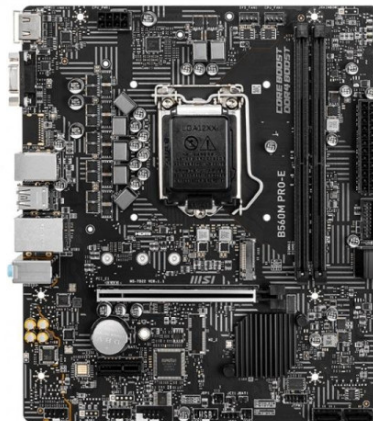

Firma: BIZ GROUP DOO BEOGRAD
Adresa: Kapetana Radiča Petrovića 32b
Telefon: 011 452 52 66, 060 452 52 66
Fax:
PIB: 111338015
E-mail: office@bizgroup.rs

MSI B560M PRO-E outlet

Šifra: OUT04811
Kategorija proizvoda: OUTLET
Proizvođač: MSI

Cena: **9.549,00** din.

Audio	Broj kanala:	8 (7.1)
	Model:	Realtek
Fizičke karakteristike	Format:	microATX
	Dimenzije:	236mm x 202mm
	Pakovanje:	Bulk
Memorija	Tip memorije:	DDR4
	Memorijski slotovi:	2x DDR4
	Podržane memorije:	2.133MHz, 3.733Mhz (O.C.), 3.600Mhz (O.C.), 2.800MHz, 4.000Mhz (O.C.), 2.933MHz, 4.800Mhz (O.C.), 3.333Mhz (O.C.), 3.466Mhz (O.C.), 4.400Mhz (O.C.), 3.866Mhz (O.C.), 4.266Mhz (O.C.), 3.200MHz, 3.000MHz, 2.666MHz, 4.600Mhz (O.C.), 4.533Mhz (O.C.), 2.400MHz
Mreža	Žična mreža (LAN):	1x 101001.000Mbps (Gigabit ethernet)
	Model:	Intel
Osnovne karakteristike	Procesorsko ležište (socket):	Intel 1200
	Čipset:	Intel B560
Priključci na zadnjem panelu	HDMI priključci:	1
	VGA D-sub:	1
	PS2:	1 (tastatura ili miš)
Reklamacioni period	Reklamacioni period:	12 meseci
Skladišni interfejs	SATA priključci (ukupno):	4
	SATA priključci:	4x SATA III
	Ostali skladišni interfejs:	1x M.2
Slotovi	PCI Express x16 slot:	1x PCI Express 4.03.0
	PCI Express x1 slot:	1x PCI Express 3.0
Unutrašnji priključci	Naponski priključci:	1x 8 pin 12V Power Connector, ATX 24pin
	USB 3.2:	1 (podrška za 2 USB 3.2 Gen 1