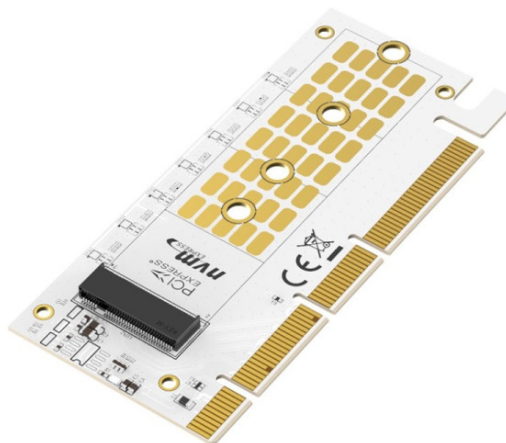

Firma: BIZ GROUP DOO BEOGRAD
Adresa: Kapetana Radiča Petrovića 32b
Telefon: 011 452 52 66, 060 452 52 66
Fax:
PIB: 111338015
E-mail: office@bizgroup.rs

MAIWO Adapter M.2 NVMe na PCI-Express, KT058A

Šifra: KON00371
Kategorija proizvoda: Adapteri
Proizvođač: MAIWO

Cena: **1.120,00** din.

Fizičke karakteristike	Dimenzije:	99mm x 45mm x 2mm
	Boja:	Bela
	Pakovanje:	Naponski kabl
Karakteristike	Ležišta:	PCI-e x16, PCI-e x4, PCI-e x8
	Interfejs:	M.2 NVMe
	Funkcije:	Adapter sa PCI Express na M.2 NVMe
Reklamacioni period	Reklamacioni period:	24 meseca